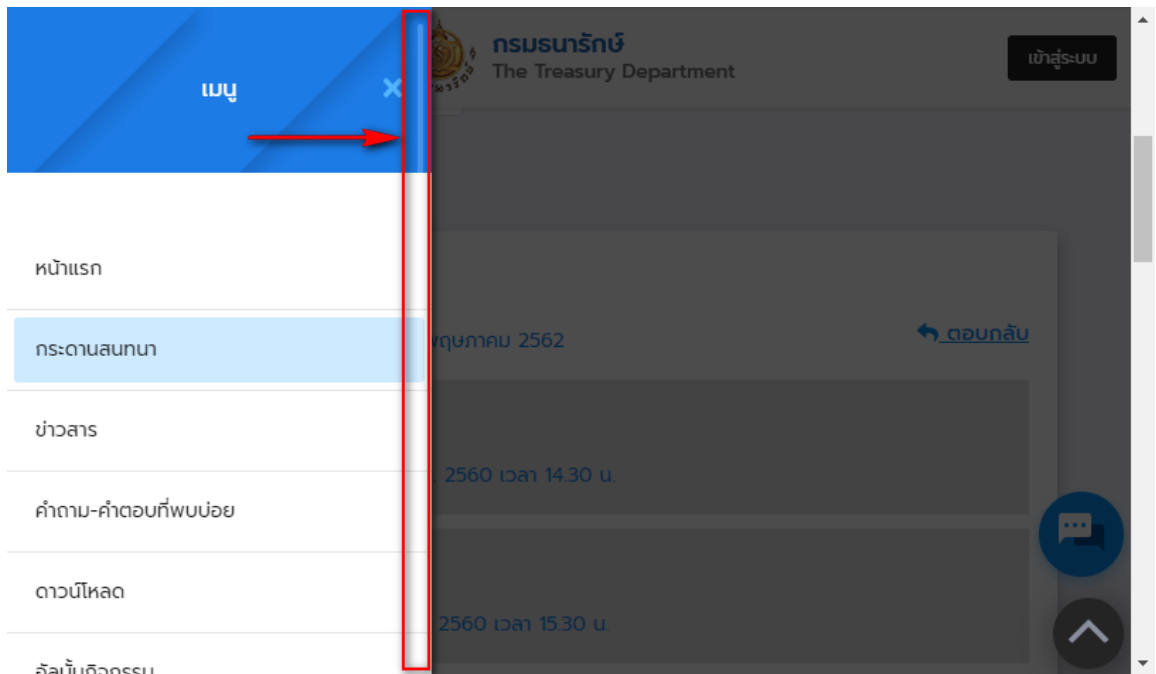

2.6 Scrollbar ของ Dialog ขอเป็นแบบนี้แบบ Slim