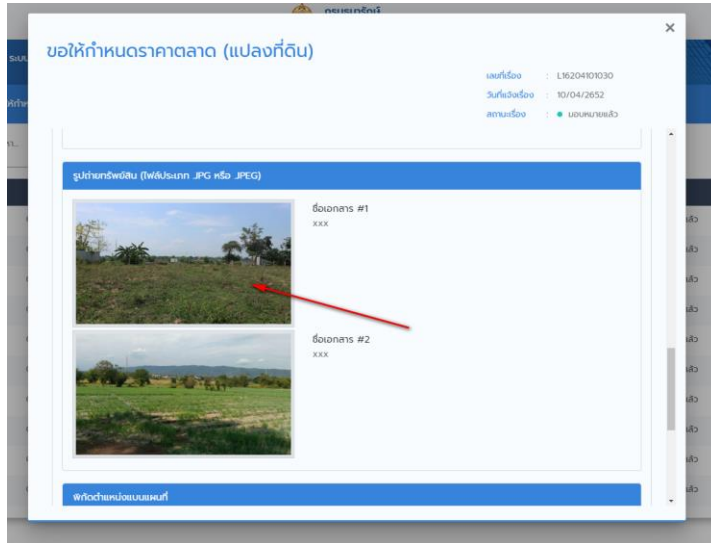

เลือกไฟล์

สาเหตุที่ขอให้ปรับปรุงแก้ไขราคาประเมิน

ราคาประเมินสูงเกินไป กำหนดราคาประเมินไว้  บาท/ตารางวา

ราคาประเมินต่ำเกินไป กำหนดราคาประเมินไว้  บาท/ตารางวา

อื่นๆ (ระบุ)

2.3 เมื่อกดที่รูปให้ show popup รูปให้ zoom และ pan เลื่อนดูได้

2.4 หน้า View ตรงแปลงที่ดินทำแบบให้ ยึดหัด ซ่อนข้อมูลของแต่ละแปลงได้เหมือน FAQ