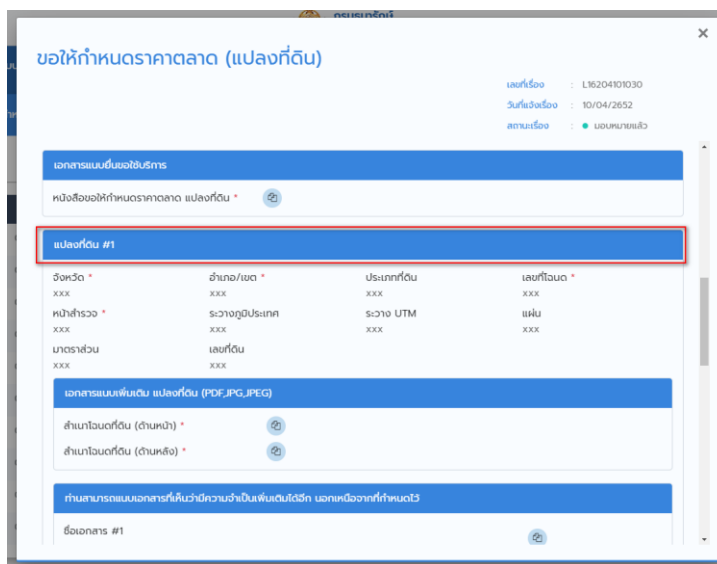

2.4 หน้า View ตรงแปลงที่ดินทำแบบให้ ยึดหัด ซ่อนข้อมูลของแต่ละแปลงได้เหมือน FAQ